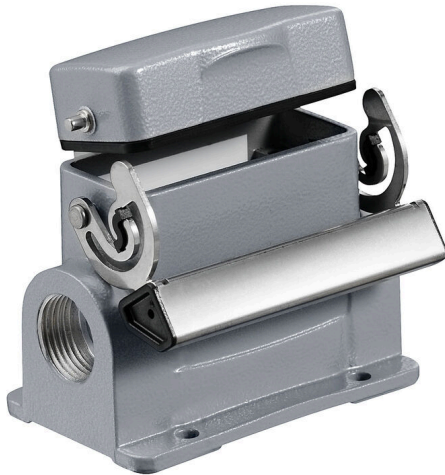

HDC 10A SDLU 2M25G

Weidmüller Interface GmbH & Co. KG
Klingenbergstraße 26
D-32758 Detmold
Germany

www.weidmueller.com

特制压铸合金和多层表面密封件为HDC外壳提供全面的保护。

设计清晰的联锁系统采用不锈钢制成。保证更长的使用寿命和高度耐腐蚀和耐冲击性能。

外壳的联锁系统提供安全保障。我们独有的专利保护的弹簧系统为外壳联锁提供紧密接合，防止意外打开。

镭射标识使辨认更为简单快捷。每个外壳带有永久镭射标识，因此产品能快速被辨认并定位。

魏德米勒RockStar® IP65 / NEMA型 4X 外壳 - IP65防护等级工业外壳的首选。

通用订货数据

版本	HDC - 外壳, 安装尺寸: 2, 防护等级: IP65, 插接状态下, 插座外壳, 端部锁定, 普通高度, 标准, 带罩盖的, 电缆接头尺寸: M 25
订货号	1788650000
类型	HDC 10A SDLU 2M25G
GTIN (EAN)	4032248206193
数量	1 items

高度	70 mm	高度 (英寸)	2.7559 inch
宽度	76 mm	宽度 (英寸)	2.9921 inch
安装尺寸 - 高度	40 mm	安装宽度	48 mm
净重	238 g		

温度

温度限值 -40 °C ... 125 °C

环保产品合规

RoHS 合规状态 合规, 无例外
 REACH SVHC Potassium perfluorobutane sulfonate 29420-49-3
 SCIP e98b2b24-ba23-41bf-8d19-0dda3647412f

尺寸大小

孔距 A2	48 mm	进线	带螺纹
外壳宽度 C	30 mm	插座宽度 C1	50 mm
外壳总长	63 mm	外壳高度B	70 mm
底座高度 B1	4 mm		

运行

电缆接头尺寸	M 25	插头/插座/盖板	下部 底座
罩盖	带盖板	拧紧力矩	0.5 Nm
上方输入电缆数量	0	两侧输入电缆数量	2
罩盖设计	带罩盖的	外壳设计	插座外壳
锁定系统设计	端部锁定, 普通高度	类型	标准
安装尺寸	2	进线	带螺纹
型号	插座外壳	机罩设计	长托架
密封	NBR	螺纹 (内部)	M 25
颜色 (RAL)	RAL 7035	BG	2
适用于 ModuPlug®	无		