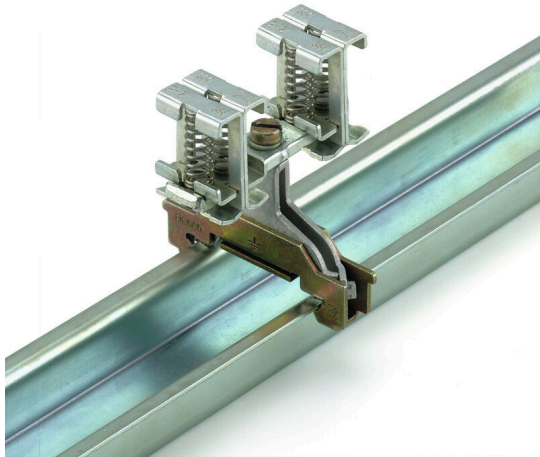

**BS 35II KLBÜ2X2-6/2X2-6**

**Weidmüller Interface GmbH & Co. KG**  
 Klingenbergstraße 26  
 D-32758 Detmold  
 Germany

www.weidmueller.com

产品图片

魏德米勒多样化的 KLBÜ 屏蔽接插件可助您实现灵活的自调节屏蔽接触，由此确保设备能够零故障运作。

通用订货数据

版本	固定夹, 固定组件
订货号	<a href="#">1771990000</a>
类型	BS 35II KLBÜ2X2-6/2X2-6
GTIN (EAN)	4032248148714
数量	10 items