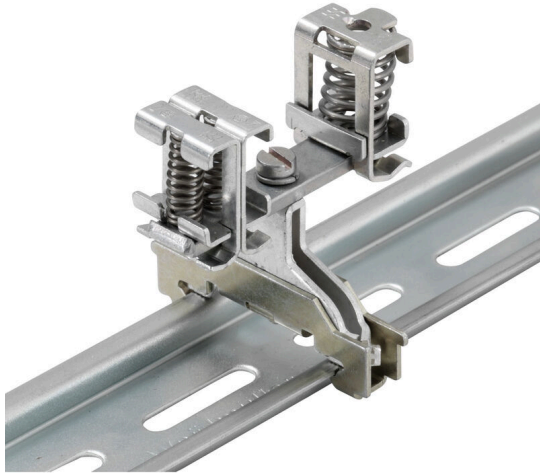

**BS 35II KLBUE3-8/2X2-6**

**Weidmüller Interface GmbH & Co. KG**  
 Klingenbergstraße 26  
 D-32758 Detmold  
 Germany

www.weidmueller.com

产品图片

魏德米勒多样化的 KLBÜ 屏蔽接插件可助您实现灵活的自调节屏蔽接触，由此确保设备能够零故障运作。

通用订货数据

版本	固定夹, 固定组件, 钢
订货号	<a href="#">1749430000</a>
类型	BS 35II KLBUE3-8/2X2-6
GTIN (EAN)	4032248013210
数量	10 items

## 尺寸和重量

深	36.5 mm	深度 (英寸)	1.437 inch
高度	35 mm	高度 (英寸)	1.378 inch
直径	3 mm	净重	60.8 g