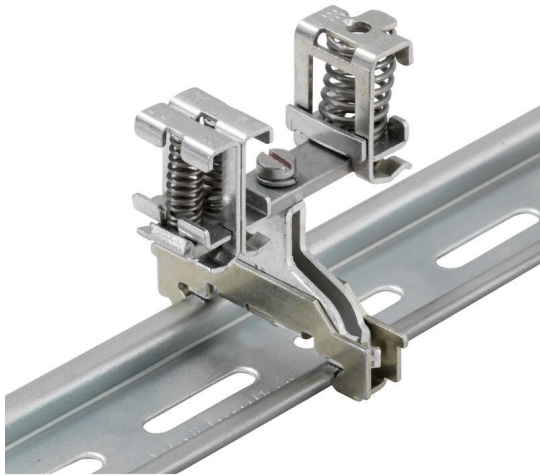

## 产品图片

魏德米勒多样化的 KLBÜ 屏蔽接插件可助您实现灵活的自调节屏蔽接触，由此确保设备能够零故障运作。

## 通用订货数据

版本	固定夹, 固定组件, 钢
订货号	<a href="#">1749430000</a>
类型	BS 35II KLBUE3-8/2X2-6
GTIN (EAN)	4032248013210
数量	10 items