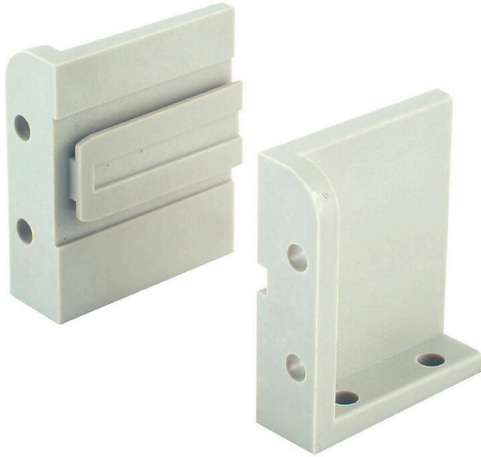

## MODUFLEX C-MW

Weidmüller Interface GmbH &amp; Co. KG

Klingenbergstraße 26

D-32758 Detmold

Germany

www.weidmueller.com

通过用于 ModuFlex - C 对接系统的安装脚，可以将对接系统固定在一个平面上。安装脚可以从前后两侧安装。

## 通用订货数据

版本	重载接插件, MODUFLEX C, Modulflex C - 框架
订货号	<a href="#">1746070000</a>
类型	MODUFLEX C-MW
GTIN (EAN)	4008 190986483
数量	10 items

**MODUFLEX C-MW**

**Weidmüller Interface GmbH & Co. KG**  
 Klingenbergstraße 26  
 D-32758 Detmold  
 Germany

www.weidmueller.com

**技术数据**

**审批**

ROHS 一致

**尺寸和重量**

净重 7.9 g

**环保产品合规**

RoHS 合规状态 合规, 无例外  
 REACH SVHC 不超过 0.1 wt% 的高度关注物质 (SVHC)