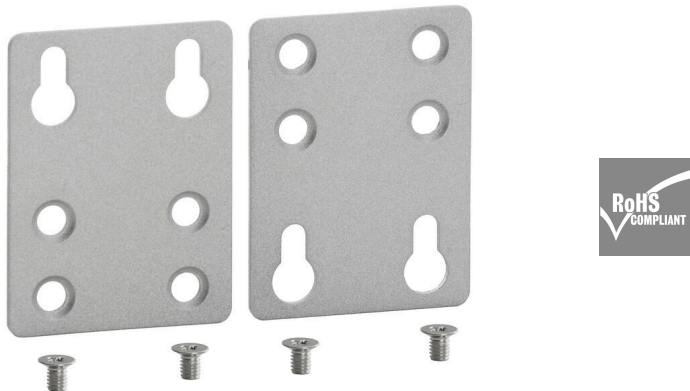

## 产品图片

安装套件，为将 DIN 导轨（顶盖式）工业以太网元件固定在板上提供另一种方案。IE-WALLMOUNT-KIT-30MM 可用于：

- 产品系列中的工业以太网交换机 IE-SW-BL05 IE-WALLMOUNT-KIT-46MM 可用于：
- 产品系列中的工业以太网交换机 IE-SW- BL06/BL08/ VL05/VL08/VL09/VL16/PL06/PL08/PL09/PL10/ PL16/PL18
- 产品系列中的工业以太网媒体转换器 IE-MC-VL
- 产品系列中的工业以太网交换机 IE-WL-AP