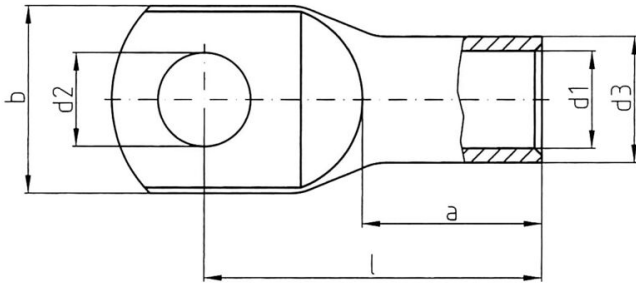

审批

ROHS	一致
------	----

尺寸和重量

净重	2.56 g
----	--------

环保产品合规

RoHS 合规状态	合规, 无例外
REACH SVHC	不超过 0.1 wt% 的高度关注物质 (SVHC)

PW6 技术数据

类型	欧标系列, 标准
----	----------

联接器

最大压接面积	4 mm ²	最小压接面积	4 mm ²
导线压接面积	4 mm ²	绝缘	无
孔	M 6	标识色	无
管内径 (d1)	3 mm	管外径 (d3)	5 mm
管长 (a)	8 mm	联接长度 (l)	20 mm
法兰内径 (d2)	6.4 mm	法兰宽度 (b)	11 mm

分类

ETIM 8.0	EC001051	ETIM 9.0	EC001051
ETIM 10.0	EC001051	ECLASS 14.0	27-40-02-05
ECLASS 15.0	27-40-02-05		