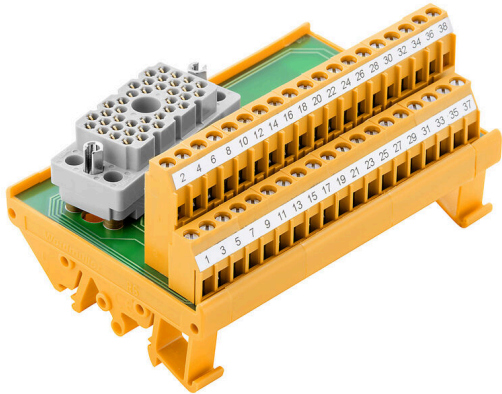

## RS ELCOF 38/38LM S

Weidmüller Interface GmbH & Co. KG  
Klingenbergstraße 26  
D-32758 Detmold  
Germany

[www.weidmueller.com](http://www.weidmueller.com)

ELCO 插芯可用于电厂、精炼厂和其他需要稳定可靠信号传输的应用场合。ELCO 联接器既能实现可靠联接，又具备高信号容量。

RS ELCO 接口系列以及 PAC ELCO 预制电缆专为满足这些要求而设计。

## 通用订货数据

版本	接口, RS ELCO, ELCO-接插件, 38, LP2N 5.08mm
订货号	<a href="#">1480770000</a>
类型	RS ELCOF 38/38LM S
GTIN (EAN)	4050118289527
数量	1 items

## 联接数据

回路数 (控制侧)	38 回路 female	极性说明	1
现场侧连接	LP2N 5.08mm	触点材料 (控制侧)	磷铜合金
接地	无	控制侧的接口	ELCO-接插件