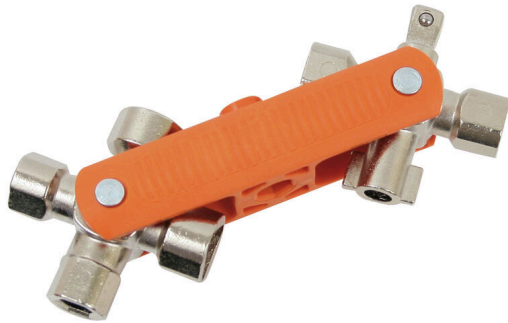

CROSS-KEY-DUO

Weidmüller Interface GmbH & Co. KG
 Klingenbergstraße 26
 D-32758 Detmold
 Germany

www.weidmueller.com

导线压接后，需要使用螺丝刀（除直插外）将其固定在相应的接线位置。为此，魏德米勒提供各类螺丝刀工具。

通用订货数据

版本	Univeral key
订货号	1480190000
类型	CROSS-KEY-DUO
GTIN (EAN)	4050118288377
数量	1 items

高度	38 mm	高度 (英寸)	1.4961 inch
宽度	95 mm	宽度 (英寸)	3.7401 inch
直径	9 mm	净重	20 g

环保产品合规

RoHS 合规状态	不受影响
REACH SVHC	Lead 7439-92-1
SCIP	f989c85e-a0a7-4555-8c82-e72072ef153d

PW6 技术数据

物品描述	通用十字套筒扳手 (迷你)	类型	通用型
------	---------------	----	-----