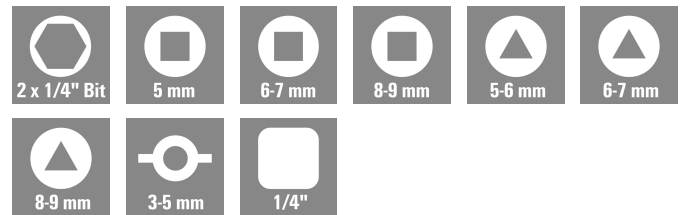

CROSS-KEY-DUO

Weidmüller Interface GmbH & Co. KG
 Klingenbergstraße 26
 D-32758 Detmold
 Germany

www.weidmueller.com

导线压接后，需要使用螺丝刀（除直插外）将其固定在相应的接线位置。为此，魏德米勒提供各类螺丝刀工具。

通用订货数据

版本	Univeral key
订货号	1480190000
类型	CROSS-KEY-DUO
GTIN (EAN)	4050118288377
数量	1 items

高度	38 mm	高度 (英寸)	1.4961 inch
宽度	95 mm	宽度 (英寸)	3.7401 inch
直径	9 mm	净重	20 g

环保产品合规

RoHS 合规状态	不受影响
REACH SVHC	Lead 7439-92-1
SCIP	f989c85e-a0a7-4555-8c82-e72072ef153d

PW6 技术数据

物品描述	通用十字套筒扳手 (迷你)	类型	通用型
------	---------------	----	-----