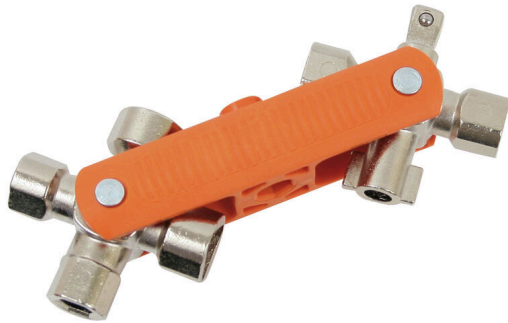

CROSS-KEY-DUO

Weidmüller Interface GmbH & Co. KG
 Klingenbergstraße 26
 D-32758 Detmold
 Germany

www.weidmueller.com

导线压接后，需要使用螺丝刀（除直插外）将其固定在相应的接线位置。为此，魏德米勒提供各类螺丝刀工具。

通用订货数据

版本	通用钥匙
订货号	1480190000
类型	CROSS-KEY-DUO
GTIN (EAN)	4050118288377
数量	1 items

CROSS-KEY-DUO

Weidmüller Interface GmbH & Co. KG
Klingenbergstraße 26
D-32758 Detmold
Germany

技术数据

www.weidmueller.com

尺寸和重量

高度	38 mm	高度 (英寸)	1.4961 inch
宽度	95 mm	宽度 (英寸)	3.7401 inch
直径	9 mm	净重	20 g

环保产品合规

RoHS 合规状态	不受影响
REACH SVHC	Lead 7439-92-1
SCIP	f989c85e-a0a7-4555-8c82-e72072ef153d

PW6 技术数据

物品描述	通用十字套筒扳手 (迷你)	类型	通用型
------	---------------	----	-----

分类

ETIM 8.0	EC000175	ETIM 9.0	EC000175
ETIM 10.0	EC000175	ECLASS 14.0	27-40-06-38
ECLASS 15.0	27-40-06-38		

应用举例

应用举例

应用举例