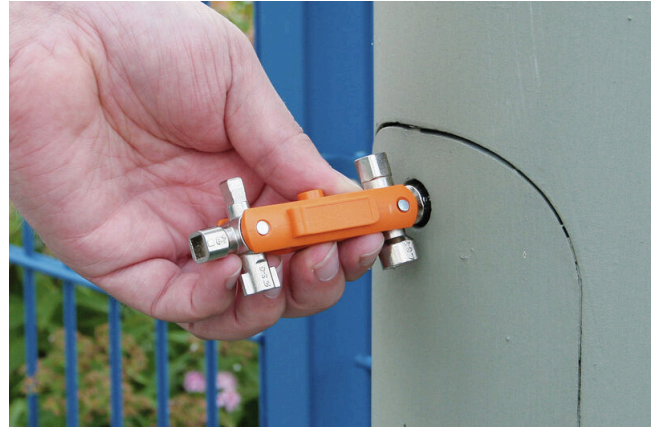

CROSS-KEY-DUO

Weidmüller Interface GmbH & Co. KG
 Klingenbergstraße 26
 D-32758 Detmold
 Germany

www.weidmueller.com

导线压接后，需要使用螺丝刀（除直插外）将其固定在相应的接线位置。为此，魏德米勒提供各类螺丝刀工具。

通用订货数据

版本	通用钥匙
订货号	1480190000
类型	CROSS-KEY-DUO
GTIN (EAN)	4050118288377
数量	1 items

CROSS-KEY-DUO

Weidmüller Interface GmbH & Co. KG
Klingenbergstraße 26
D-32758 Detmold
Germany

技术数据

www.weidmueller.com

尺寸和重量

高度	38 mm	高度 (英寸)	1.4961 inch
宽度	95 mm	宽度 (英寸)	3.7401 inch
直径	9 mm	净重	20 g

环保产品合规

RoHS 合规状态	不受影响
REACH SVHC	Lead 7439-92-1
SCIP	f989c85e-a0a7-4555-8c82-e72072ef153d

PW6 技术数据

物品描述	通用十字套筒扳手 (迷你)	类型	通用型
------	---------------	----	-----

分类

ETIM 8.0	EC000175	ETIM 9.0	EC000175
ETIM 10.0	EC000175	ECLASS 14.0	27-40-06-38
ECLASS 15.0	27-40-06-38		

应用举例

应用举例

应用举例