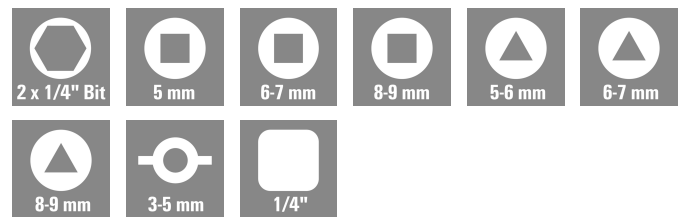

CROSS-KEY-DUO

Weidmüller Interface GmbH & Co. KG
 Klingenbergstraße 26
 D-32758 Detmold
 Germany

www.weidmueller.com

导线压接后，需要使用螺丝刀（除直插外）将其固定在相应的接线位置。为此，魏德米勒提供各类螺丝刀工具。

通用订货数据

版本	通用钥匙
订货号	1480190000
类型	CROSS-KEY-DUO
GTIN (EAN)	4050118288377
数量	1 items

CROSS-KEY-DUO

Weidmüller Interface GmbH & Co. KG
Klingenbergstraße 26
D-32758 Detmold
Germany

技术数据

www.weidmueller.com

尺寸和重量

高度	38 mm	高度 (英寸)	1.4961 inch
宽度	95 mm	宽度 (英寸)	3.7401 inch
直径	9 mm	净重	20 g

环保产品合规

RoHS 合规状态	不受影响
REACH SVHC	Lead 7439-92-1
SCIP	f989c85e-a0a7-4555-8c82-e72072ef153d