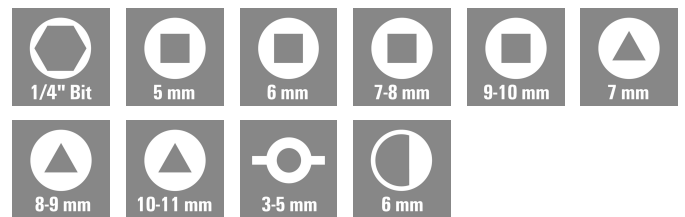

CROSS-KEY-QUADRO

Weidmüller Interface GmbH & Co. KG
 Klingenbergstraße 26
 D-32758 Detmold
 Germany

www.weidmueller.com

导线压接后，需要使用螺丝刀（除直插外）将其固定在相应的接线位置。为此，魏德米勒提供各类螺丝刀工具。

通用订货数据

版本	Univeral key
订货号	1480180000
类型	CROSS-KEY-QUADRO
GTIN (EAN)	4050118288490
数量	1 items

CROSS-KEY-QUADRO

Weidmüller Interface GmbH & Co. KG
 Klingenbergstraße 26
 D-32758 Detmold
 Germany

技术数据

www.weidmueller.com

尺寸和重量

高度	95 mm	高度 (英寸)	3.7401 inch
宽度	95 mm	宽度 (英寸)	3.7401 inch
直径	9 mm	净重	115 g

环保产品合规

RoHS 合规状态	不受影响
REACH SVHC	Lead 7439-92-1
SCIP	f989c85e-a0a7-4555-8c82-e72072ef153d

PW6 技术数据

物品描述	通用十字套筒扳手 (迷你)	类型	通用型
------	---------------	----	-----

分类

ETIM 8.0	EC000175	ETIM 9.0	EC000175
ETIM 10.0	EC000175	ECLASS 14.0	27-40-06-38
ECLASS 15.0	27-40-06-38		