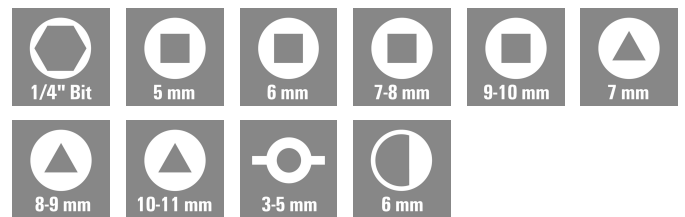

CROSS-KEY-QUADRO

Weidmüller Interface GmbH & Co. KG
 Klingenbergstraße 26
 D-32758 Detmold
 Germany

www.weidmueller.com

导线压接后，需要使用螺丝刀（除直插外）将其固定在相应的接线位置。为此，魏德米勒提供各类螺丝刀工具。

通用订货数据

版本	通用钥匙
订货号	1480180000
类型	CROSS-KEY-QUADRO
GTIN (EAN)	4050118288490
数量	1 items

CROSS-KEY-QUADRO

Weidmüller Interface GmbH & Co. KG
 Klingenbergstraße 26
 D-32758 Detmold
 Germany

技术数据

www.weidmueller.com

尺寸和重量

高度	95 mm	高度 (英寸)	3.7401 inch
宽度	95 mm	宽度 (英寸)	3.7401 inch
直径	9 mm	净重	115 g

环保产品合规

RoHS 合规状态	不受影响
REACH SVHC	Lead 7439-92-1
SCIP	f989c85e-a0a7-4555-8c82-e72072ef153d

PW6 技术数据

物品描述	通用十字套筒扳手 (迷你)	类型	通用型
------	---------------	----	-----

分类

ETIM 8.0	EC000175	ETIM 9.0	EC000175
ETIM 10.0	EC000175	ECLASS 14.0	27-40-06-38
ECLASS 15.0	27-40-06-38		