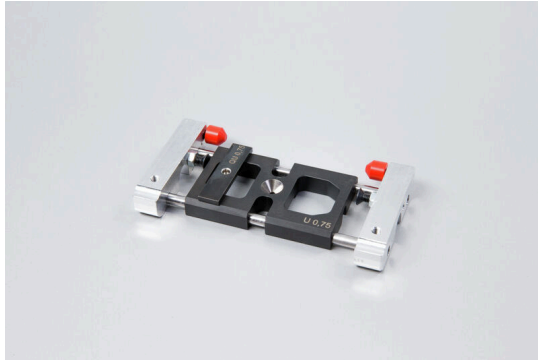

## HUEHABA 0,75 CA 100-2.5

**Weidmüller Interface GmbH & Co. KG**  
Klingenbergstraße 26  
D-32758 Detmold  
Germany

[www.weidmueller.com](http://www.weidmueller.com)

- 用于自动剥线和压接
- 操作高效省时
- 能轻松适应导线截面大小
- 一道工序完成剥线和压接
- 使用本机处理其他厂商的套管或导线可能导致设备故障和损坏!

www.weidmueller.com

**技术数据**

**审批**

ROHS 一致

**尺寸和重量**

深	14 mm	深度 (英寸)	0.5512 inch
高度	114 mm	高度 (英寸)	4.4882 inch
宽度	60 mm	宽度 (英寸)	2.3622 inch
净重	168.08 g		

**环保产品合规**

RoHS 合规状态 符合要求  
 REACH SVHC 不超过 0.1 wt% 的高度关注物质 (SVHC)