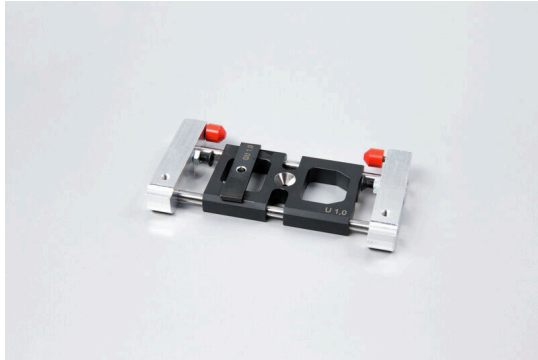

HUEHABA 1,0 CA 100-2.5

Weidmüller Interface GmbH & Co. KG
Klingenbergstraße 26
D-32758 Detmold
Germany

www.weidmueller.com

- 用于自动剥线和压接
- 操作高效省时
- 能轻松适应导线截面大小
- 一道工序完成剥线和压接
- 使用本机处理其他厂商的套管或导线可能导致设备故障和损坏!

通用订货数据

技术数据

审批

ROHS 一致

尺寸和重量

深	14 mm	深度 (英寸)	0.5512 inch
高度	114 mm	高度 (英寸)	4.4882 inch
宽度	60 mm	宽度 (英寸)	2.3622 inch
净重	187 g		

环保产品合规

RoHS 合规状态 符合要求
 REACH SVHC 不超过 0.1 wt% 的高度关注物质 (SVHC)

分类