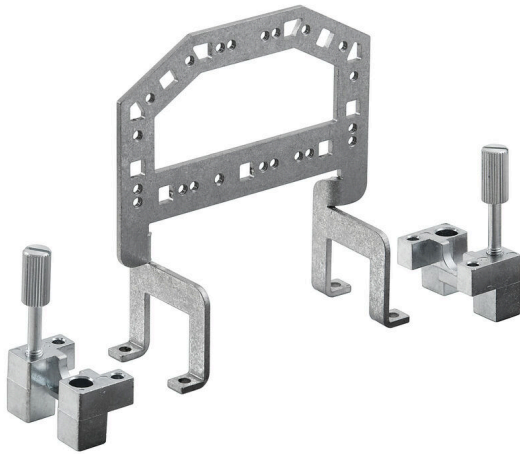

HDC GRIP PANEL 6 ADAPT

Weidmüller Interface GmbH & Co. KG
 Klingenbergstraße 26
 D-32758 Detmold
 Germany

www.weidmueller.com

通用订货数据

版本	重载接插件, 附件, 操作板
订货号	1444720000
类型	HDC GRIP PANEL 6 ADAPT
GTIN (EAN)	4050118250138
数量	1 items