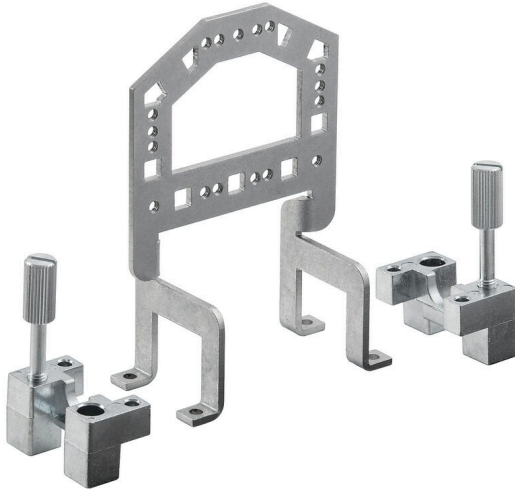

HDC GRIP PANEL 4 ADAPT

Weidmüller Interface GmbH & Co. KG
Klingenbergstraße 26
D-32758 Detmold
Germany

www.weidmueller.com

通用订货数据

版本	重载接插件, 附件, 操作板
订货号	1444710000
类型	HDC GRIP PANEL 4 ADAPT
GTIN (EAN)	4050118250145
数量	1 items