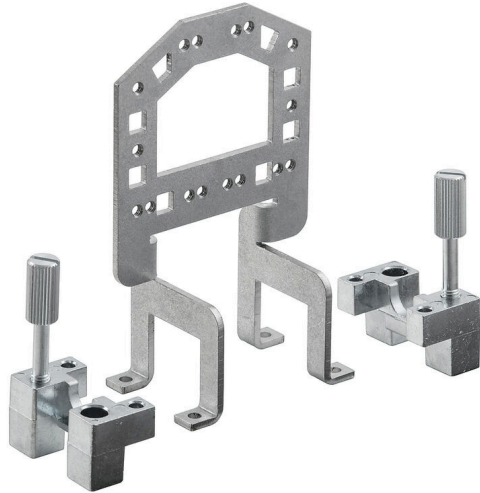

HDC GRIP PANEL 3 ADAPT

Weidmüller Interface GmbH & Co. KG
Klingenbergstraße 26
D-32758 Detmold
Germany

www.weidmueller.com

通用订货数据

版本	重载接插件, 附件, 操作板
订货号	1444680000
类型	HDC GRIP PANEL 3 ADAPT
GTIN (EAN)	4050118250206
数量	1 items