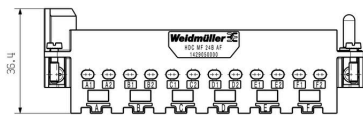

HDC MF 24B AF

Weidmüller Interface GmbH & Co. KG
Klingenbergstraße 26
D-32758 Detmold
Germany

www.weidmueller.com

技术数据

审批

MAMID 认证

ROHS

一致

UL File Number Search

[UL 网站](#)

cURus 证书号

E92202

尺寸和重量

深	37.35 mm	深度 (英寸)	1.4705 inch
高度	36.4 mm	高度 (英寸)	1.4331 inch
宽度	111 mm	宽度 (英寸)	4.3701 inch
净重	97.2 g		

温度

温度限值 -40 °C ... 125 °C

环保产品合规

RoHS 合规状态	合规, 有例外
RoHS 豁免 (如适用/已知)	6c
REACH SVHC	Lead 7439-92-1
SCIP	d447edfa-0214-4f34-b5ba-82eae491b46a

安全接地数据

PE 连接类型	螺钉联接	最大压接面积	10 mm²
最小压接面积	0.5 mm²	最大PE连接拧紧力矩	1.2 Nm

通用数据

安装尺寸	8	插拔次数	≥ 500
基础材料	锌压铸	系列	ModuPlug
槽口数	6		

分类

ETIM 8.0	EC002312	ETIM 9.0	EC002312
ETIM 10.0	EC002312	ECLASS 14.0	27-44-02-92
ECLASS 15.0	27-44-02-92		

HDC MF 24B AF

Weidmüller Interface GmbH & Co. KG
Klingenbergstraße 26
D-32758 Detmold
Germany

图纸

www.weidmueller.com