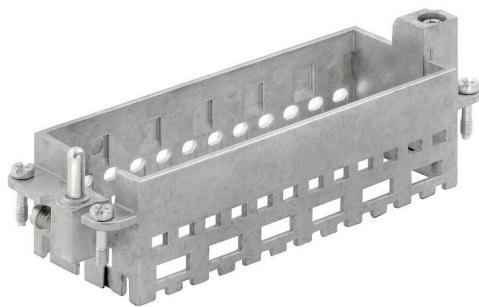

HDC MF 24B AF

Weidmüller Interface GmbH & Co. KG

Klingenbergstraße 26

D-32758 Detmold

Germany

www.weidmueller.com

简便

创新型的滑动框架有两个规定的锁定位置用于开启或关闭。因此无需工具即能方便地进行模块安装。

通用订货数据

版本	Frame
订货号	1429050000
类型	HDC MF 24B AF
GTIN (EAN)	4050118233285
数量	1 items

HDC MF 24B AF

Weidmüller Interface GmbH & Co. KG
Klingenbergstraße 26
D-32758 Detmold
Germany

www.weidmueller.com

技术数据

审批

MAMID 认证

ROHS

一致

UL File Number Search

[UL 网站](#)

cURus 证书号

E92202

尺寸和重量

深	37.35 mm	深度 (英寸)	1.4705 inch
高度	36.4 mm	高度 (英寸)	1.4331 inch
宽度	111 mm	宽度 (英寸)	4.3701 inch
净重	97.2 g		

温度

温度限值 -40 °C ... 125 °C

环保产品合规

RoHS 合规状态	合规, 有例外
RoHS 豁免 (如适用/已知)	6c
REACH SVHC	Lead 7439-92-1
SCIP	d447edfa-0214-4f34-b5ba-82eae491b46a

安全接地数据

PE 连接类型	螺钉联接	最大压接面积	10 mm ²
最小压接面积	0.5 mm ²	最大PE连接拧紧力矩	1.2 Nm