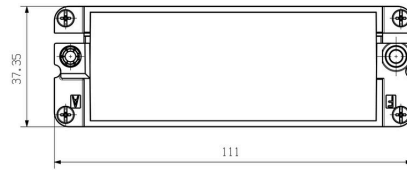

HDC MF 24B AF

Weidmüller Interface GmbH & Co. KG
Klingenbergstraße 26
D-32758 Detmold
Germany

www.weidmueller.com

技术数据

审批

MAMID 认证

ROHS

一致

UL File Number Search

[UL 网站](#)

cURus 证书号

E92202

尺寸和重量

深	37.35 mm	深度 (英寸)	1.4705 inch
高度	36.4 mm	高度 (英寸)	1.4331 inch
宽度	111 mm	宽度 (英寸)	4.3701 inch
净重	97.2 g		

温度

温度限值 -40 °C ... 125 °C

环保产品合规

RoHS 合规状态	合规, 有例外
RoHS 豁免 (如适用/已知)	6c
REACH SVHC	Lead 7439-92-1
SCIP	d447edfa-0214-4f34-b5ba-82eae491b46a

安全接地数据

PE 连接类型	螺钉联接	最大压接面积	10 mm²
最小压接面积	0.5 mm²	最大PE连接拧紧力矩	1.2 Nm

通用数据

安装尺寸	8	插拔次数	≥ 500
基础材料	锌压铸	系列	ModuPlug
槽口数	6		

分类

ETIM 8.0	EC002312	ETIM 9.0	EC002312
ETIM 10.0	EC002312	ECLASS 14.0	27-44-02-92
ECLASS 15.0	27-44-02-92		

HDC MF 24B AF

Weidmüller Interface GmbH & Co. KG
Klingenbergstraße 26
D-32758 Detmold
Germany

图纸

www.weidmueller.com