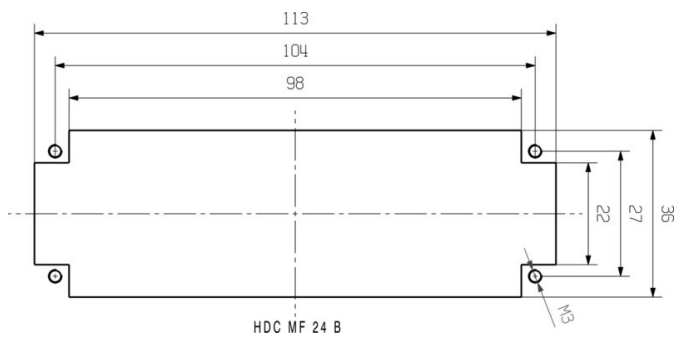

HDC MF 24B AF

Weidmüller Interface GmbH & Co. KG
Klingenbergstraße 26
D-32758 Detmold
Germany

www.weidmueller.com

技术数据

审批

MAMID 认证

ROHS

一致

UL File Number Search

[UL 网站](#)

cURus 证书号

E92202

尺寸和重量

深	37.35 mm	深度 (英寸)	1.4705 inch
高度	36.4 mm	高度 (英寸)	1.4331 inch
宽度	111 mm	宽度 (英寸)	4.3701 inch
净重	97.2 g		

温度

温度限值 -40 °C ... 125 °C

环保产品合规

RoHS 合规状态	合规, 有例外
RoHS 豁免 (如适用/已知)	6c
REACH SVHC	Lead 7439-92-1
SCIP	d447edfa-0214-4f34-b5ba-82eae491b46a

安全接地数据

PE 连接类型	螺钉联接	最大压接面积	10 mm²
最小压接面积	0.5 mm²	最大PE连接拧紧力矩	1.2 Nm

通用数据

安装尺寸	8	插拔次数	≥ 500
基础材料	锌压铸	系列	ModuPlug
槽口数	6		

分类

ETIM 8.0	EC002312	ETIM 9.0	EC002312
ETIM 10.0	EC002312	ECLASS 14.0	27-44-02-92
ECLASS 15.0	27-44-02-92		

HDC MF 24B AF

Weidmüller Interface GmbH & Co. KG
Klingenbergstraße 26
D-32758 Detmold
Germany

图纸

www.weidmueller.com