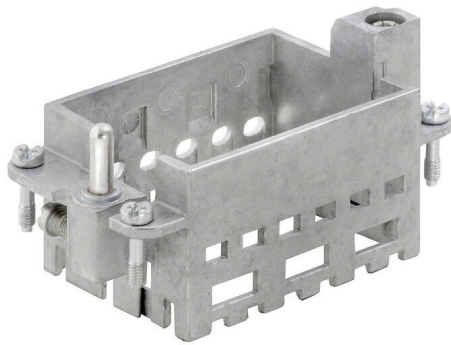

HDC MF 10B CA

Weidmüller Interface GmbH & Co. KG
 Klingenbergstraße 26
 D-32758 Detmold
 Germany

www.weidmueller.com

简便

创新型的滑动框架有两个规定的锁定位置用于开启或关闭。因此无需工具即能方便地进行模块安装。

通用订货数据

版本	Frame
订货号	1428980000
类型	HDC MF 10B CA
GTIN (EAN)	4050118233278
数量	1 items

UL File Number Search

[UL 网站](#)

cURus 证书号

E92202

尺寸和重量

深	37.35 mm	深度 (英寸)	1.4705 inch
高度	36.4 mm	高度 (英寸)	1.4331 inch
宽度	64 mm	宽度 (英寸)	2.5197 inch
净重	67.54 g		

温度

温度限值 -40 °C ... 125 °C

环保产品合规

RoHS 合规状态	合规, 有例外
RoHS 豁免 (如适用/已知)	6c
REACH SVHC	Lead 7439-92-1
SCIP	d447edfa-0214-4f34-b5ba-82eae491b46a

安全接地数据

PE 连接类型	螺钉联接	最大压接面积	10 mm ²
最小压接面积	0.5 mm ²	最大PE连接拧紧力矩	1.2 Nm

通用数据

安装尺寸	4	插拔次数	≥ 500
基础材料	锌压铸	系列	ModuPlug
槽口数	3		