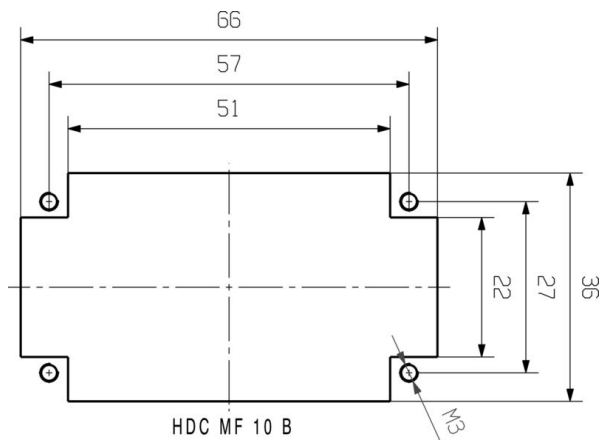

HDC MF 10B CA

Weidmüller Interface GmbH & Co. KG
Klingenbergstraße 26
D-32758 Detmold
Germany

www.weidmueller.com

技术数据

审批

MAMID 认证

ROHS

一致

UL File Number Search

[UL 网站](#)

cURus 证书号

E92202

尺寸和重量

深	37.35 mm	深度 (英寸)	1.4705 inch
高度	36.4 mm	高度 (英寸)	1.4331 inch
宽度	64 mm	宽度 (英寸)	2.5197 inch
净重	67.54 g		

温度

温度限值 -40 °C ... 125 °C

环保产品合规

RoHS 合规状态	合规, 有例外
RoHS 豁免 (如适用/已知)	6c
REACH SVHC	Lead 7439-92-1
SCIP	d447edfa-0214-4f34-b5ba-82eae491b46a

安全接地数据

PE 连接类型	螺钉联接	最大压接面积	10 mm²
最小压接面积	0.5 mm²	最大PE连接拧紧力矩	1.2 Nm

通用数据

安装尺寸	4	插拔次数	≥ 500
基础材料	锌压铸	系列	ModuPlug
槽口数	3		

分类

ETIM 8.0	EC002312	ETIM 9.0	EC002312
ETIM 10.0	EC002312	ECLASS 14.0	27-44-02-92
ECLASS 15.0	27-44-02-92		

HDC MF 10B CA

Weidmüller Interface GmbH & Co. KG
Klingenbergstraße 26
D-32758 Detmold
Germany

图纸

www.weidmueller.com