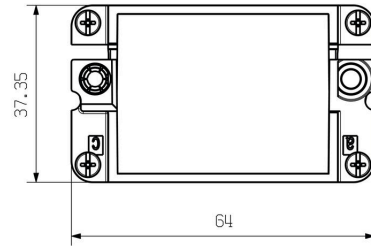

HDC MF 10B CA

Weidmüller Interface GmbH & Co. KG
Klingenbergstraße 26
D-32758 Detmold
Germany

www.weidmueller.com

技术数据

审批

MAMID 认证

ROHS

一致

UL File Number Search

[UL 网站](#)

cURus 证书号

E92202

尺寸和重量

深	37.35 mm	深度 (英寸)	1.4705 inch
高度	36.4 mm	高度 (英寸)	1.4331 inch
宽度	64 mm	宽度 (英寸)	2.5197 inch
净重	67.54 g		

温度

温度限值 -40 °C ... 125 °C

环保产品合规

RoHS 合规状态	合规, 有例外
RoHS 豁免 (如适用/已知)	6c
REACH SVHC	Lead 7439-92-1
SCIP	d447edfa-0214-4f34-b5ba-82eae491b46a

安全接地数据

PE 连接类型	螺钉联接	最大压接面积	10 mm²
最小压接面积	0.5 mm²	最大PE连接拧紧力矩	1.2 Nm

通用数据

安装尺寸	4	插拔次数	≥ 500
基础材料	锌压铸	系列	ModuPlug
槽口数	3		

分类

ETIM 8.0	EC002312	ETIM 9.0	EC002312
ETIM 10.0	EC002312	ECLASS 14.0	27-44-02-92
ECLASS 15.0	27-44-02-92		

HDC MF 10B CA

Weidmüller Interface GmbH & Co. KG
Klingenbergstraße 26
D-32758 Detmold
Germany

图纸

www.weidmueller.com