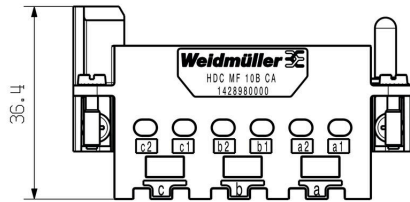

HDC MF 10B CA

Weidmüller Interface GmbH & Co. KG
Klingenbergstraße 26
D-32758 Detmold
Germany

www.weidmueller.com

技术数据

审批

MAMID 认证

ROHS

一致

UL File Number Search

[UL 网站](#)

cURus 证书号

E92202

尺寸和重量

深	37.35 mm	深度 (英寸)	1.4705 inch
高度	36.4 mm	高度 (英寸)	1.4331 inch
宽度	64 mm	宽度 (英寸)	2.5197 inch
净重	67.54 g		

温度

温度限值 -40 °C ... 125 °C

环保产品合规

RoHS 合规状态	合规, 有例外
RoHS 豁免 (如适用/已知)	6c
REACH SVHC	Lead 7439-92-1
SCIP	d447edfa-0214-4f34-b5ba-82eae491b46a

安全接地数据

PE 连接类型	螺钉联接	最大压接面积	10 mm²
最小压接面积	0.5 mm²	最大PE连接拧紧力矩	1.2 Nm

通用数据

安装尺寸	4	插拔次数	≥ 500
基础材料	锌压铸	系列	ModuPlug
槽口数	3		

分类

ETIM 8.0	EC002312	ETIM 9.0	EC002312
ETIM 10.0	EC002312	ECLASS 14.0	27-44-02-92
ECLASS 15.0	27-44-02-92		

HDC MF 10B CA

Weidmüller Interface GmbH & Co. KG
Klingenbergstraße 26
D-32758 Detmold
Germany

图纸

www.weidmueller.com