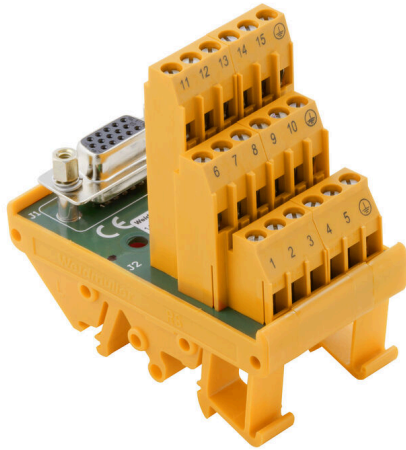

## RS SD26F HD UNC4.40 S

Weidmüller Interface GmbH & Co. KG  
Klingenbergstraße 26  
D-32758 Detmold  
Germany

www.weidmueller.com

插图类似

无源接口, 用于从高密度SUB-D拔插式压线框连接器进行信号传输。

- 能实现1对1连接, 产品种类包括15到62回路的插针和插槽。
- SUB-D产品的金属外壳, 使其成为模拟信号传输或屏蔽电缆联接的理想连接器。
- 如有需要, 可提供弹片联接版本。

## 通用订货数据

版本	接口, RSSD, 高密度 SUB-D 接插件, 26回路插座, 螺钉联接
订货号	<a href="#">1428140000</a>
类型	RS SD26F HD UNC4.40 S
GTIN (EAN)	4050118232424
数量	1 items

## RS SD26F HD UNC4.40 S

Weidmüller Interface GmbH & Co. KG  
Klingenbergstraße 26  
D-32758 Detmold  
Germany

www.weidmueller.com