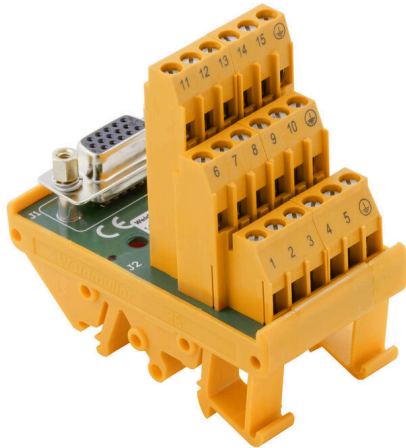

**RS SD15F HD UNC4.40 S**

**Weidmüller Interface GmbH & Co. KG**  
 Klingenbergstraße 26  
 D-32758 Detmold  
 Germany

www.weidmuller.com

无源接口, 用于从高密度SUB-D拔插式压线框连接器进行信号传输。

- 能实现1对1连接, 产品种类包括15到62回路的插针和插槽。
- SUB-D产品的金属外壳, 使其成为模拟信号传输或屏蔽电缆联接的理想连接器。
- 如有需要, 可提供弹片联接版本。

**通用订货数据**

版本	接口, RSSD, 高密度 SUB-D 接插件, 15回路female, 螺钉联接
订货号	<a href="#">1428130000</a>
类型	RS SD15F HD UNC4.40 S
GTIN (EAN)	4050118232417
数量	1 items

## 联接数据

回路数 (控制侧)	15回路female	现场侧连接	LL3R 5.08 mm
接地	无	控制侧的接口	高密度 SUB-D 接插件