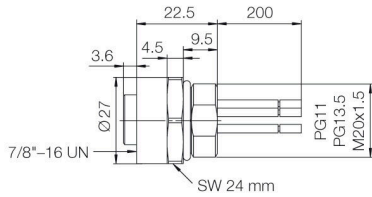

SAIE-7/8-B-5-0.2U-M20

Weidmüller Interface GmbH & Co. KG
Klingenbergstraße 26
D-32758 Detmold
Germany

图纸

www.weidmueller.com

接线图