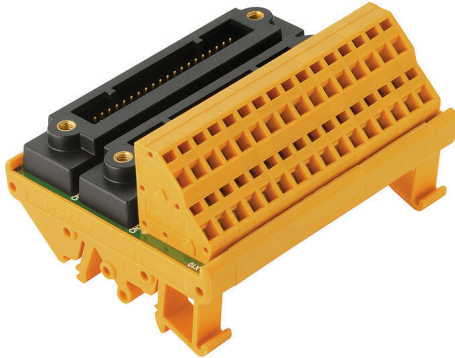

TBY-C3-AIO-2KS-Z**Weidmüller Interface GmbH & Co. KG**

Klingenbergstraße 26

D-32758 Detmold

Germany

www.weidmueller.com

模拟量接口板带有40回路 (KS)接插件。您也可以选择带插入式断路器和测试点的版本，方便测量电压和电流。您也可以选择带额外插针的版本，以便添加其他用于电压/电流转换或电流环路监控的元件 (如电阻 ...)。

通用订货数据

版本	接口, RS, 2 x KS (40P), LM2NZF 5.08mm
订货号	1371500000
类型	TBY-C3-AIO-2KS-Z
GTIN (EAN)	4050118202212
数量	1 items

TBY-C3-AIO-2KS-Z

Weidmüller Interface GmbH & Co. KG
Klingenbergstraße 26
D-32758 Detmold
Germany

www.weidmueller.com

技术数据

审批

MAMID 认证

ROHS

一致

尺寸和重量

深	52 mm	深度 (英寸)	2.0472 inch
高度	70 mm	高度 (英寸)	2.7559 inch
宽度	90 mm	宽度 (英寸)	3.5433 inch
净重	111.29 g		

温度

存储温度	-40...85 °C	工作温度	-25...70 °C
------	-------------	------	-------------

环保产品合规

RoHS 合规状态	合规, 有例外
RoHS 豁免 (如适用/已知)	6c
REACH SVHC	Lead 7439-92-1
SCIP	f9d70a48-3ece-4d71-ba78-a0d617266ffc

通用参数

每个通道的LED状态显示	不	每个通道的分隔	无
测试点类型	否	接触器	No
通过通道保险	否	供电电压LED状态	不
电源熔丝	否		