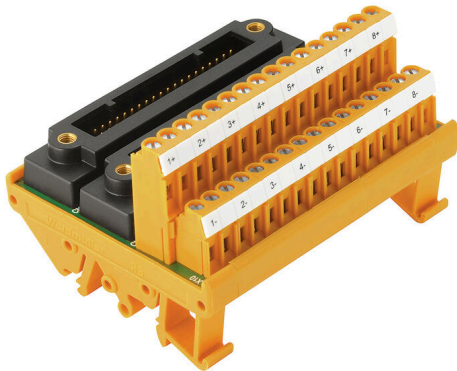

TBY-SAI533-2KS-Z

Weidmüller Interface GmbH & Co. KG
 Klingenbergstraße 26
 D-32758 Detmold
 Germany

www.weidmueller.com

插图类似

模拟量接口板带有40回路 (KS)接插件。您也可以选择带插入式断路器和测试点的版本，方便测量电压和电流。您也可以选择带额外插针的版本，以便添加其他用于电压/电流转换或电流环路监控的元件 (如电阻 ...)。

通用订货数据

版本	接口, RS, 2 x KS (40P), LM2NZF 5.08mm
订货号	1371210000
类型	TBY-SAI533-2KS-Z
GTIN (EAN)	4050118204889
数量	1 items

TBY-SAI533-2KS-Z

Weidmüller Interface GmbH & Co. KG
Klingenbergstraße 26
D-32758 Detmold
Germany

温度

存储温度	-40...85 °C	工作温度	-25...70 °C
------	-------------	------	-------------

环保产品合规

RoHS 合规状态	合规, 有例外
RoHS 豁免 (如适用/已知)	6c
REACH SVHC	Lead 7439-92-1
SCIP	f9d70a48-3ece-4d71-ba78-a0d617266ffc

通用参数

每个通道的LED状态显示	不	每个通道的分隔	无
测试点类型	否	接触器	No
通过通道保险	否	供电电压LED状态	不
电源熔丝	否		

联接参数

回路数 (控制侧)	40 回路插头	现场侧连接	LM2NZF 5.08mm
控制侧的接口	2 x KS (40P)		

测量数据

工作电压	50V AC / 70V DC	物体的最大电流	1 A
每个通道的最大电流	1 A		

绝缘参数 (EN50178)

额定电压	< 50 V AC	过压等级	III
污染等级	2	脉冲电压测试	0.8 kV
隔离测试交流电压	0.35 kV		

现场接线

最小电线截面, AWG	AWG 24	联接类型	弹片联接
最大压接面积, 带塑料套的绝缘端头	1.5 mm ²	软导线带管状端头, 最小压接面积	0.25 mm ²
软导线带管状端头, 最大压接面积	1.5 mm ²	软导线, 最大压接面积 H05(07) V-K	1.5 mm ²
软导线, 最小压接面积 H05(07) V-K	0.2 mm ²	硬导线, 最大压接面积 H05(07) V-U	2.5 mm ²
硬导线, 最小压接面积 H05(07) V-U	0.2 mm ²	剥线长度	7.5 mm
最大压接面积	2.5 mm ²	最小压接面积	0.13 mm ²