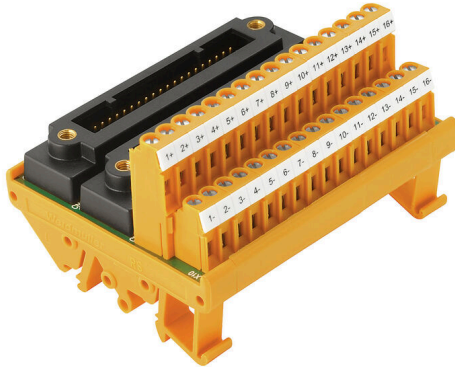

TBY-SAV144-2KS-Z

Weidmüller Interface GmbH & Co. KG
Klingenbergstraße 26
D-32758 Detmold
Germany

www.weidmueller.com

插图类似

模拟量接口板带有40回路 (KS)接插件。您也可以选择带插入式断路器和测试点的版本，方便测量电压和电流。您也可以选择带额外插针的版本，以便添加其他用于电压/电流转换或电流环路监控的元件 (如电阻 ...)。

通用订货数据

版本	接口, RS, 2 x KS (40P), LM2NZF 5.08mm
订货号	1371190000
类型	TBY-SAV144-2KS-Z
GTIN (EAN)	4050118204896
数量	1 items

TBY-SAV144-2KS-Z

Weidmüller Interface GmbH & Co. KG
Klingenbergstraße 26
D-32758 Detmold
Germany

温度

存储温度	-40...85 °C	工作温度	-25...70 °C
------	-------------	------	-------------

环保产品合规

RoHS 合规状态	合规, 有例外
RoHS 豁免 (如适用/已知)	6c
REACH SVHC	Lead 7439-92-1
SCIP	f9d70a48-3ece-4d71-ba78-a0d617266ffc

通用参数

每个通道的LED状态显示	不	每个通道的分隔	无
测试点类型	否	接触器	No
通过通道保险	否	供电电压LED状态	不
电源熔丝	否		

联接参数

回路数 (控制侧)	40 回路插头	现场侧连接	LM2NZF 5.08mm
控制侧的接口	2 x KS (40P)		

测量数据

工作电压	50V AC / 70V DC	物体的最大电流	1 A
每个通道的最大电流	1 A		

绝缘参数 (EN50178)

额定电压	< 50 V AC	过压等级	III
污染等级	2	脉冲电压测试	0.8 kV
隔离测试交流电压	0.35 kV		

现场接线

最小电线截面, AWG	AWG 24	联接类型	弹片联接
最大压接面积, 带塑料套的绝缘端头	1.5 mm ²	软导线带管状端头, 最小压接面积	0.25 mm ²
软导线带管状端头, 最大压接面积	1.5 mm ²	软导线, 最大压接面积 H05(07) V-K	1.5 mm ²
软导线, 最小压接面积 H05(07) V-K	0.2 mm ²	硬导线, 最大压接面积 H05(07) V-U	2.5 mm ²
硬导线, 最小压接面积 H05(07) V-U	0.2 mm ²	剥线长度	7.5 mm
最大压接面积	2.5 mm ²	最小压接面积	0.13 mm ²