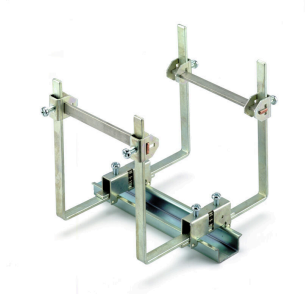

附件

www.weidmueller.com

安装支持

魏德米勒提供丰富的固定支架产品组合，可轻松处理和补充我们的产品。从各种工具到绝缘护套，再到各种螺钉，魏德米勒提供的组件在各个方面都彼此相配，因此便于根据各自的标准和保护法规进行装配。

通用订货数据

类型	BFSC M5X8 SCHLITZ	版本
订货号	<a href="#">0296700000</a>	安装螺钉（端子），5.00 mm, 钢, 深: 8.5 mm, 宽度: 8.5 mm, 高度: 8.5 mm
GTIN (EAN)	4008190881764	
数量	100 ST	
类型	DKSUE NSCH/ESCH	版本
订货号	<a href="#">0280100000</a>	紧固元件（端子），银色, 高度: 12.5 mm, 宽度: 10 mm, 钢, 180 °C
GTIN (EAN)	4008190036348	
数量	100 ST	

附件

Klippon® Connect 产品组合的全套附件可完美匹配每一个细节。这有利于安装，同时遵守所要求的规范

通用订货数据

类型	SH 1	版本
订货号	<a href="#">0299860000</a>	汇流排支架, 米色, 100 °C, 宽度: 26 mm, V-2, 聚酰胺 66, 旋紧的
GTIN (EAN)	4008190135133	
数量	20 ST	