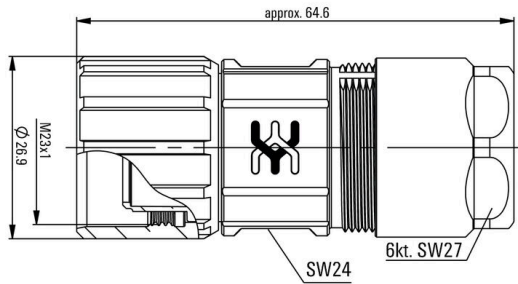

SAI-M23-GS-11/17

Weidmüller Interface GmbH & Co. KG
Klingenbergstraße 26
D-32758 Detmold
Germany

www.weidmueller.com

与插图相似

The M23圆形接插件具有可插拔次数多、电流运载能力强、接触密度高而尺寸小的特点。
接线盒、插芯和压接触点需要单独订购。

通用订货数据

版本	Sensor/Actuator plug-in connector, Empty enclosure
订货号	1299390000
类型	SAI-M23-GS-11/17
GTIN (EAN)	4050118097191
数量	1 items

技术数据

审批

MAMID 认证

ROHS	一致
UL File Number Search	UL 网站
UR 证书号	E344862

尺寸和重量

净重	77 g
----	------

环保产品合规

RoHS 合规状态	符合要求
REACH SVHC	Lead 7439-92-1
SCIP	ebf89fc8-a87f-4691-b87a-dfb9921774b4

技术资料 可定制接插件

外壳基本材料	铜锌合金	最大电缆直径	17 mm
最小电缆直径	11 mm	防护等级	IP67, IP69K
插拔次数	> 1000	污染等级	3
屏蔽连接	是	外壳温度范围	-40...+125°C

分类

ETIM 8.0	EC003556	ETIM 9.0	EC003556
ETIM 10.0	EC003556	ECLASS 14.0	27-44-02-24
ECLASS 15.0	27-44-02-24		

尺寸图

SAI-M23-GS-11/17

Weidmüller Interface GmbH & Co. KG
 Klingenbergstraße 26
 D-32758 Detmold
 Germany

附件

www.weidmueller.com

插芯不带端头

The M23圆形接插件具有可插拔次数多、电流运载能力强、接触密度高而尺寸小的特点。
 接线盒、插芯和压接触点需要单独订购。

通用订货数据