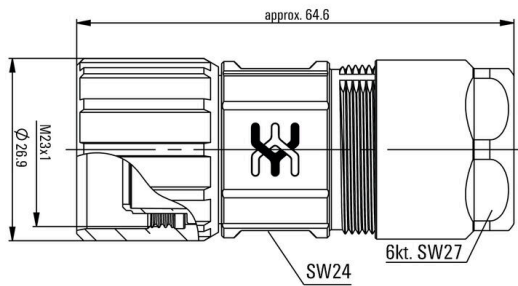

SAI-M23-GS-11/17

Weidmüller Interface GmbH & Co. KG
Klingenbergstraße 26
D-32758 Detmold
Germany

www.weidmueller.com

与插图相似

The M23圆形接插件具有可插拔次数多、电流运载能力强、接触密度高而尺寸小的特点。
接线盒、插芯和压接触点需要单独订购。

通用订货数据

版本	Sensor/Actuator plug-in connector, Empty enclosure
订货号	1299390000
类型	SAI-M23-GS-11/17
GTIN (EAN)	4050118097191
数量	1 items

技术数据

审批

MAMID 认证

ROHS	一致
UL File Number Search	UL 网站
UR 证书号	E344862

尺寸和重量

净重	77 g
----	------

环保产品合规

RoHS 合规状态	符合要求
REACH SVHC	Lead 7439-92-1
SCIP	ebf89fc8-a87f-4691-b87a-dfb9921774b4

技术资料 可定制接插件

外壳基本材料	铜锌合金	最大电缆直径	17 mm
最小电缆直径	11 mm	防护等级	IP67, IP69K
插拔次数	> 1000	污染等级	3
屏蔽连接	是	外壳温度范围	-40...+125°C

分类

ETIM 8.0	EC003556	ETIM 9.0	EC003556
ETIM 10.0	EC003556	ECLASS 14.0	27-44-02-24
ECLASS 15.0	27-44-02-24		

尺寸图

SAI-M23-GS-11/17

Weidmüller Interface GmbH & Co. KG
 Klingenbergstraße 26
 D-32758 Detmold
 Germany

附件

www.weidmueller.com

插芯不带端头

The M23圆形接插件具有可插拔次数多、电流运载能力强、接触密度高而尺寸小的特点。
 接线盒、插芯和压接触点需要单独订购。

通用订货数据