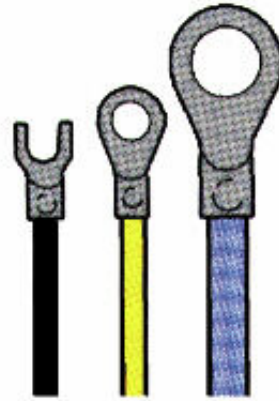

CTN 25 D5 ZERT

Weidmüller Interface GmbH & Co. KG
Klingenbergstraße 26
D-32758 Detmold
Germany

www.weidmueller.com

用于非绝缘端头

圆形端头，管状端头，端子插针，并联或串联端头

- 自锁机构保证了压接的质量
- 操作失误时可以解除自锁

通用订货数据

版本	压接工具, 端头的压接工具, 10mm ² , 25mm ² , 六角形压接
订货号	1292870000
类型	CTN 25 D5 ZERT
GTIN (EAN)	4050118089158
数量	1 items

PW6 技术数据

物品描述	压接工具, 用于不带绝缘保护的连接器, 10-25 mm ² (管道电缆套筒)	类型	机械的, 压模不可拆卸
------	--	----	-------------

压接工具数据

管状端头 最大横截面	25 mm ²	Crimpart/-profil	六角形压接
------------	--------------------	------------------	-------

触点描述

插针类型	非绝缘接头	导线最大压接面积, AWG	AWG 4
导线最小压接面积, AWG	AWG 8	压接范围, 最大	25 mm ²
最小压接面积	10 mm ²		

分类

ETIM 8.0	EC000168	ETIM 9.0	EC000168
ETIM 10.0	EC000168	ECLASS 14.0	21-04-38-11
ECLASS 15.0	21-04-38-11		

CTN 25 D5 ZERT

Weidmüller Interface GmbH & Co. KG
Klingenbergstraße 26
D-32758 Detmold
Germany

附件

www.weidmueller.com

配件 / 替换零件

用于非绝缘端头
圆形端头，管状端头，端子插针，并联或串联端头

- 自锁机构保证了压接的质量
- 操作失误时可以解除自锁

通用订货数据

类型	ERTE ES CTN 25 D5	版本
订货号	1246780000	压接工具, 备用件
GTIN (EAN)	4050118035001	
数量	1 ST	