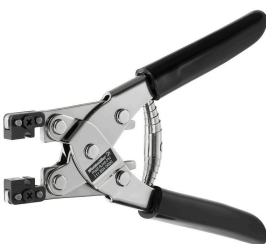

压接工具

如需带电工作, 必须遵守特定规则并使用专为该用途生产并经过检验的工具。

魏德米勒为用户提供全面的、符合国内外检测标准的绝缘钳产品。

所有绝缘钳都根据 DIN EN 60900 检验和生产。

绝缘钳的设计符合人体工程学, 适合手的形状。这样可以更好地握在手里, 不会夹住手指, 工作起来也比较省力。