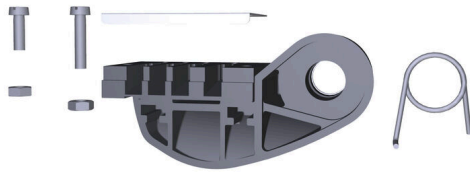

**ERTE AN HTF RSV 16**

**Weidmüller Interface GmbH & Co. KG**  
 Klingenbergstraße 26  
 D-32758 Detmold  
 Germany

www.weidmueller.com

用于扁型插件和插套，压接端开口或卷口

- 自锁机构保证了压接的质量
- 操作失误时可以解除自锁
- 固定挡块可保证端头的精确放置位置

**通用订货数据**

版本	压接工具, 备用件
订货号	<a href="#">1246750000</a>
类型	ERTE AN HTF RSV 16
GTIN (EAN)	4050118034950
数量	1 items

**ERTE AN HTF RSV 16**

**Weidmüller Interface GmbH & Co. KG**  
 Klingenbergstraße 26  
 D-32758 Detmold  
 Germany

**技术数据**

www.weidmueller.com

**尺寸和重量**

净重	15 g
----	------

**环保产品合规**

RoHS 合规状态	不受影响
REACH SVHC	Lead 7439-92-1
SCIP	6a3438d7-aa8c-48e4-8879-adf736ca79e3

**PW6 技术数据**

类型	用于压接工具 HTF RSV 16 的替换零件, 止挡
----	-----------------------------