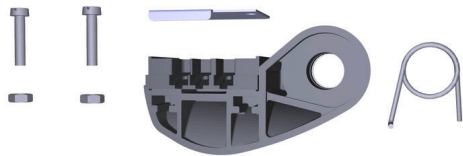

ERTE AN HTF DFF

Weidmüller Interface GmbH & Co. KG
 Klingenbergstraße 26
 D-32758 Detmold
 Germany

www.weidmueller.com

用于扁型插件和插套，压接端开口或卷口

- 自锁机构保证了压接的质量
- 操作失误时可以解除自锁
- 固定挡块可保证端头的精确放置位置

通用订货数据

版本	压接工具, 备用件
订货号	1246740000
类型	ERTE AN HTF DFF
GTIN (EAN)	4050118034967
数量	1 items

ERTE AN HTF DFF**Weidmüller Interface GmbH & Co. KG**

Klingenbergstraße 26

D-32758 Detmold

Germany

www.weidmueller.com**技术数据****尺寸和重量**

深	60 mm	深度 (英寸)	2.3622 inch
高度	40 mm	高度 (英寸)	1.5748 inch
宽度	15 mm	宽度 (英寸)	0.5906 inch
净重	28 g		

环保产品合规

RoHS 合规状态	不受影响
REACH SVHC	Lead 7439-92-1
SCIP	6a3438d7-aa8c-48e4-8879-adf736ca79e3

PW6 技术数据

类型	用于压接工具 HTF DFF 的 替换零件, 止挡
----	------------------------------

分类

ETIM 8.0	EC002691	ETIM 9.0	EC002691
ETIM 10.0	EC002691	ECLASS 14.0	21-04-51-92
ECLASS 15.0	21-04-51-92		