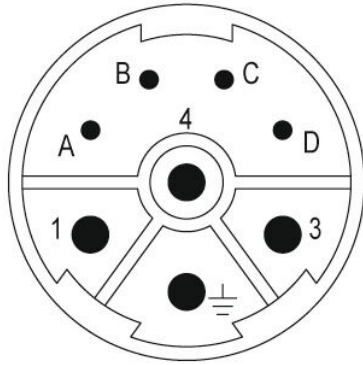

图纸

插针配置

尺寸图

Technical data

No. of poles	5 + PE	4/4	
Number of contacts	6	4	4
Contact-ø	mm	2	2

4 times 1-mm male and 4 times 2-mm male