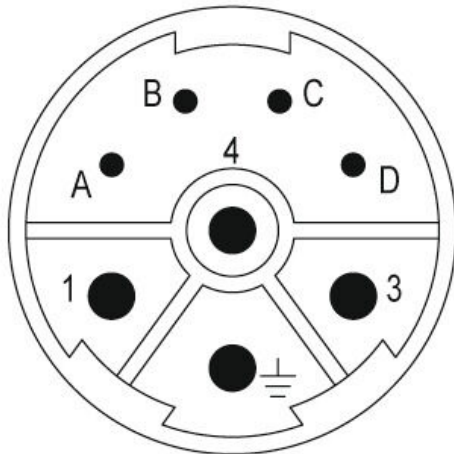

插针配置

The M23圆形接插件具有可插拔次数多、电流运载能力强、接触密度高而尺寸小的特点。
 接线盒、插芯和压接触点需要单独订购。

通用订货数据

| | |
|------------|---|
| 版本 | Sensor/Actuator plug-in connector, Insert |
| 订货号 | 1170380000 |
| 类型 | SAI-M23-SE-L-4/4 |
| GTIN (EAN) | 4032248962518 |
| 数量 | 1 items |

2 mm

The M23圆形接插件具有可插拔次数多、电流运载能力强、接触密度高而尺寸小的特点。
接线盒、插芯和压接触点需要单独订购。

通用订货数据

| | | |
|------------|----------------------------|--|
| 类型 | SAI-M23-KSC-L-0.75-2.5 | 版本 |
| 订货号 | 1170400000 | Sensor/Actuator plug-in connector, Crimp contact |
| GTIN (EAN) | 4032248962365 | |
| 数量 | 50 ST | |
| 类型 | SAI-M23-KSC-L-2.5-4.0 | 版本 |
| 订货号 | 1170410000 | Sensor/Actuator plug-in connector, Crimp contact |
| GTIN (EAN) | 4032248962525 | |
| 数量 | 50 ST | |