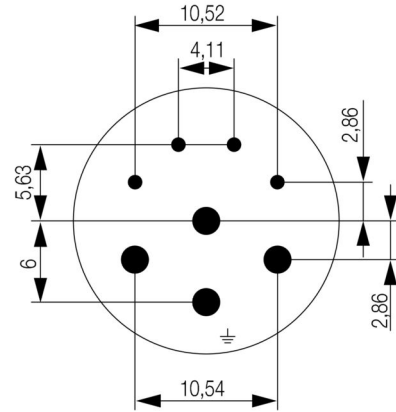

技术资料 可定制接插件

| | | | |
|------|-------------------------------|--------|-----------------|
| 回路数 | 8 | 编码 | 无 |
| 联接类型 | 冷压联接 | 外壳基本材料 | 热塑聚酰胺 PA 6, PBT |
| 插拔次数 | > 1000 | 污染等级 | 3 |
| 额定电流 | 1 mm 触点 = 8 A, 2 mm 触点 = 28 A | 端头类型 | 公头 |

图纸

插针配置

尺寸图

Technical data

| | | | |
|--------------------|--------|-----|---|
| No. of poles | 5 + PE | 4/4 | |
| Number of contacts | 6 | 4 | 4 |
| Contact-ø | mm | 2 | 2 |

4 times 1-mm male and 4 times 2-mm male

2 mm

The M23圆形接插件具有可插拔次数多、电流运载能力强、接触密度高而尺寸小的特点。
接线盒、插芯和压接触点需要单独订购。

通用订货数据

| | | |
|------------|----------------------------|--|
| 类型 | SAI-M23-KSC-L-0.75-2.5 | 版本 |
| 订货号 | 1170400000 | Sensor/Actuator plug-in connector, Crimp contact |
| GTIN (EAN) | 4032248962365 | |
| 数量 | 50 ST | |
| 类型 | SAI-M23-KSC-L-2.5-4.0 | 版本 |
| 订货号 | 1170410000 | Sensor/Actuator plug-in connector, Crimp contact |
| GTIN (EAN) | 4032248962525 | |
| 数量 | 50 ST | |