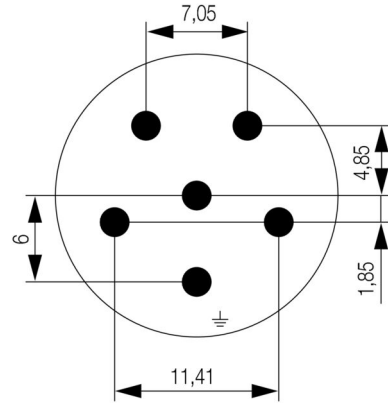

## 分类

ETIM 8.0	EC003557	ETIM 9.0	EC003557
ETIM 10.0	EC003557	ECLASS 14.0	27-44-02-23
ECLASS 15.0	27-44-02-23		

图纸

插针配置

尺寸图

Technical data

No. of poles	5 + PE	4/4	
Number of contacts	6	4	4
Contact-ø	mm 2	1	2

6 times male, 2 mm