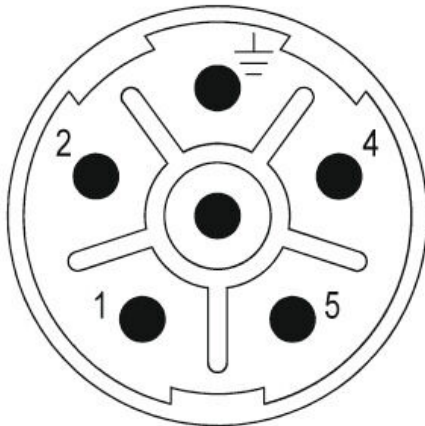

## 插针配置

The M23圆形接插件具有可插拔次数多、电流运载能力强、接触密度高而尺寸小的特点。  
接线盒、插芯和压接触点需要单独订购。