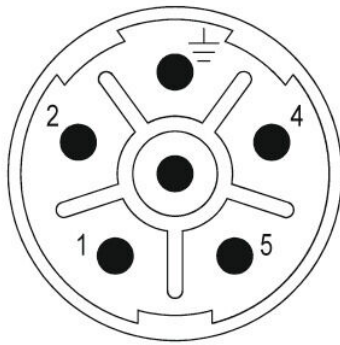

## 技术资料 可定制接插件

回路数	6	编码	无
联接类型	冷压联接	外壳基本材料	热塑聚酰胺 PA 6, PBT
额定电压	600 V	额定电流	20 A
插拔次数	> 1000	污染等级	3
额定电流	2 mm 触点= 28 A	端头类型	公头

## 分类

ETIM 8.0	EC003557	ETIM 9.0	EC003557
ETIM 10.0	EC003557	ECLASS 14.0	27-44-02-23
ECLASS 15.0	27-44-02-23		

图纸

插针配置

尺寸图

Technical data

No. of poles	5 + PE	4/4	
Number of contacts	6	4	4
Contact-ø	mm 2	1	2