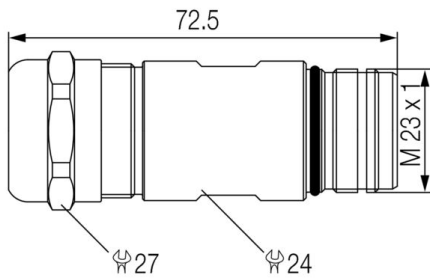

技术数据

审批

MAMID 认证

ROHS	一致
UL File Number Search	UL 网站
UR 证书号	E344862

尺寸和重量

净重	74 g
----	------

环保产品合规

RoHS 合规状态	合规, 有例外
RoHS 豁免 (如适用/已知)	6c
REACH SVHC	Lead 7439-92-1
SCIP	ebf89fc8-a87f-4691-b87a-dfb9921774b4

技术资料 可定制接插件

外壳基本材料	铜锌合金	最大电缆直径	12 mm
最小电缆直径	7 mm	防护等级	IP67, IP69K
插拔次数	> 1000	污染等级	3
屏蔽连接	是	外壳温度范围	-40...+125°C

分类

ETIM 8.0	EC003556	ETIM 9.0	EC003556
ETIM 10.0	EC003556	ECLASS 14.0	27-44-02-24
ECLASS 15.0	27-44-02-24		

尺寸图

SAI-M23-KS-7/12

Weidmüller Interface GmbH & Co. KG
Klingenbergstraße 26
D-32758 Detmold
Germany

附件

www.weidmueller.com

插芯不带端头

The M23圆形接插件具有可插拔次数多、电流运载能力强、接触密度高而尺寸小的特点。
接线盒、插芯和压接触点需要单独订购。

通用订货数据