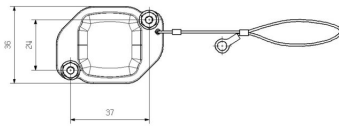

HDC IP68 04A COVER

Weidmüller Interface GmbH & Co. KG
Klingenbergstraße 26
D-32758 Detmold
Germany

技术数据

www.weidmueller.com

运行

电缆螺旋连接, 数量	0	电缆接头尺寸	none
插头/插座/盖板	防尘盖	罩盖	带盖板
两侧输入电缆数量	0	外壳设计	插座盖板
锁定系统设计	压线框联接	类型	标准
安装尺寸	1	进线	不
型号	盖	机罩设计	压线框联接
密封	无密封	颜色 (RAL)	RAL 9011
BG	1	适用于 ModuPlug®	无

分类

ETIM 8.0	EC000437	ETIM 9.0	EC000437
ETIM 10.0	EC000437	ECLASS 14.0	27-44-02-02
ECLASS 15.0	27-44-02-02		

HDC IP68 04A COVER

Weidmüller Interface GmbH & Co. KG
Klingenbergstraße 26
D-32758 Detmold
Germany

图纸

www.weidmueller.com