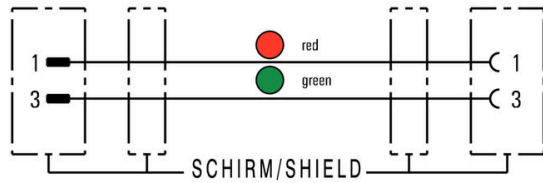

FBC PA M12 MA-FM 1M

Weidmüller Interface GmbH & Co. KG
Klingenbergstraße 26
D-32758 Detmold
Germany

www.weidmueller.com

图纸

接线图

理想的工具：Screwty® 带扭矩功能

Light, securely screwed-in round plug-in connectors. Screwty set DM / VPE: 1 / Order No.: 1920000000 Adapters: M12, M12 F, M8, M8 F