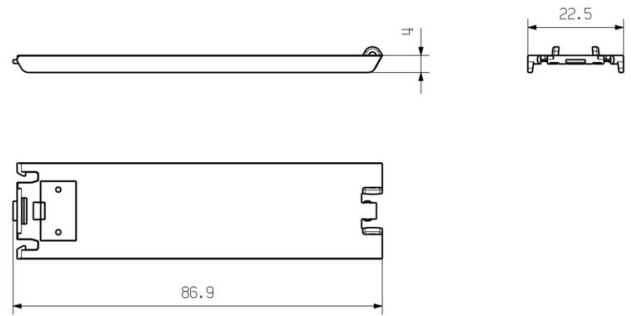

## 尺寸和重量

深	6 mm	深度 (英寸)	0.2362 inch
高度	86.9 mm	高度 (英寸)	3.4213 inch
宽度	22.5 mm	宽度 (英寸)	0.8858 inch
净重	3.84 g		

## 分类

ETIM 8.0	EC001031	ETIM 9.0	EC001031
ETIM 10.0	EC001031	ECLASS 14.0	27-19-06-03
ECLASS 15.0	27-19-06-03		

图纸

产品图片

尺寸图

CH20M22 C TP 8089

Weidmüller Interface GmbH & Co. KG  
Klingenbergstraße 26  
D-32758 Detmold  
Germany