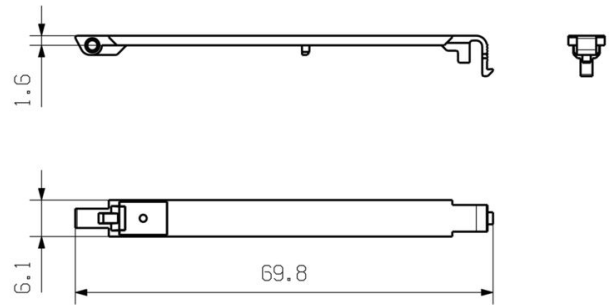

## 尺寸和重量

深	6.8 mm	深度 (英寸)	0.2677 inch
高度	69.8 mm	高度 (英寸)	2.748 inch
宽度	6.1 mm	宽度 (英寸)	0.2402 inch
净重	0.64 g		

## 分类

ETIM 8.0	EC001031	ETIM 9.0	EC001031
ETIM 10.0	EC001031	ECLASS 14.0	27-19-06-03
ECLASS 15.0	27-19-06-03		

图纸

产品图片

尺寸图