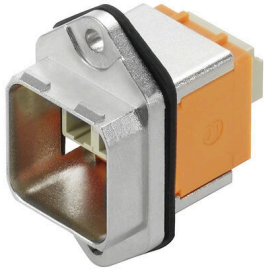

IE-BSS-V14M-LCD-MM-C

Weidmüller Interface GmbH & Co. KG
Klingenbergstraße 26
D-32758 Detmold
Germany

www.weidmueller.com

PushPull 接插件, IEC 61076-3-117 Var.14 (PROFINET)
金属, 含LC插芯

通用订货数据

版本	法兰 LWL, IP67, 类别 14, 标准法兰, LC Duplex-耦合, 多重模式
订货号	1058130000
类型	IE-BSS-V14M-LCD-MM-C
GTIN (EAN)	4032248799244
数量	10 items

IE-BSS-V14M-LCD-MM-C

Weidmüller Interface GmbH & Co. KG
Klingenbergstraße 26
D-32758 Detmold
Germany

技术数据

www.weidmueller.com

审批

ROHS 一致

尺寸和重量

深	33 mm	深度 (英寸)	1.2992 inch
高度	42 mm	高度 (英寸)	1.6535 inch
宽度	22.2 mm	宽度 (英寸)	0.874 inch
净重	24.7 g		

温度

存储温度 工作温度 -40 °C...70 °C
安装温度

环保产品合规

RoHS 合规状态 合规, 无例外
REACH SVHC 不超过 0.1 wt% 的高度关注物质 (SVHC)

通用参数

物品描述	类别 14, 标准法兰, LC Duplex-耦合	颜色编码	其他
外壳基本材料	铸锌	安装方式	2 螺丝
防护等级	IP67	插拔次数	500
光纤类型	多重模式	插入损耗	≤ 0.4 dB
端口 1	LC Duplex	端口 2	LC Duplex
回流损失 (衰减)	≥ 30 dB		