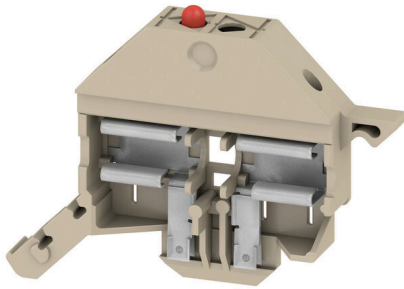

TNHE WSI6 60-150V DC/AC

Weidmüller Interface GmbH & Co. KG
Klingenbergstraße 26
D-32758 Detmold
Germany

www.weidmueller.com

加上 SIHA 熔芯架后，普通的端子立即变成了熔断型端子，只需移走绝缘盖子，插上熔芯插头。

通用订货数据

版本	W系列, 隔离控制手柄
订货号	1035500000
类型	TNHE WSI6 60-150V DC/AC
GTIN (EAN)	4008 190205539
数量	50 items
交货状态	本产品即将停产。
有效期	2025-12-31T00:00:00+01:00

尺寸和重量

深	28.8 mm	深度 (英寸)	1.1339 inch
高度	50.15 mm	高度 (英寸)	1.9744 inch
宽度	6.95 mm	宽度 (英寸)	0.2736 inch
净重	5.66 g		

温度

存储温度	-25 °C...55 °C	环境温度	-50 °C...75 °C
最小持续工作温度	-50 °C	最大持续工作温度	120 °C

环保产品合规

RoHS 合规状态	合规, 有例外
RoHS 豁免 (如适用/已知)	7cl
REACH SVHC	不超过 0.1 wt% 的高度关注物质 (SVHC)

其它技术参数

固定类型	卡入	安装指导	直接安装
防爆版	不		

大小

间距 P (单位 : mm)	7.80 mm
----------------	---------

材料参数

基础材料	Wemid	颜色编码	深褐
阻燃等级符合 UL 94	V-0		

通用的

安装指导	直接安装
------	------