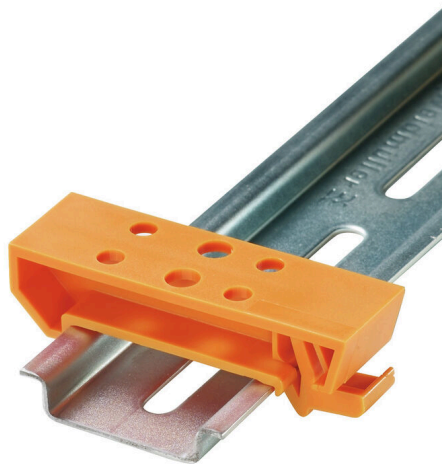

MOFU 35/LO/1

Weidmüller Interface GmbH & Co. KG
Klingenbergstraße 26
D-32758 Detmold
Germany

www.weidmueller.com

产品图片

魏德米勒提供丰富的固定支架产品组合，可轻松处理和补充我们的产品。从各种工具到绝缘护套，再到各种螺钉，魏德米勒提供的组件在各个方面都彼此相配，因此便于根据各自的标准和保护法规进行装配。

通用订货数据

版本	安装脚（端子）
订货号	0646260000
类型	MOFU 35/LO/1
GTIN (EAN)	4008190178574
数量	20 items

技术数据

审批

ROHS	一致
------	----

尺寸和重量

深	18.35 mm	深度 (英寸)	0.7224 inch
高度	58 mm	高度 (英寸)	2.2835 inch
宽度	18 mm	宽度 (英寸)	0.7087 inch
净重	5.7 g		

温度

环境温度	-5 °C...40 °C	最小持续工作温度	-50 °C
最大持续工作温度	100 °C		

环保产品合规

RoHS 合规状态	合规, 无例外
REACH SVHC	不超过 0.1 wt% 的高度关注物质 (SVHC)

其它技术参数

固定类型	卡入	防爆版	不
安装方式	直接卡在导轨上		

可压接导线 (额定联接)

联接类型	弹片联接
------	------

大小

间距 P (单位: mm)	18.00 mm
---------------	----------

材料参数

基础材料	聚酰胺 66	颜色编码	橙色
阻燃等级符合 UL 94	V-2		

系统特征值

类型	安装脚	必须的端板	无
安装导轨已装备	TS 35		

通用的

安装导轨已装备	TS 35
---------	-------