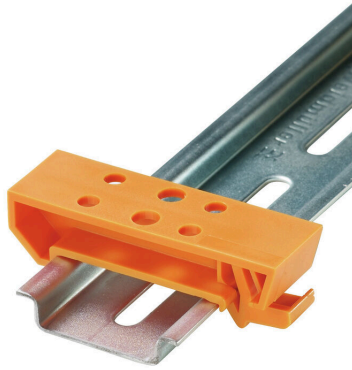

MOFU 35/LO/1 SW

Weidmüller Interface GmbH & Co. KG
Klingenbergstraße 26
D-32758 Detmold
Germany

www.weidmueller.com

图纸

产品图片

插图类似