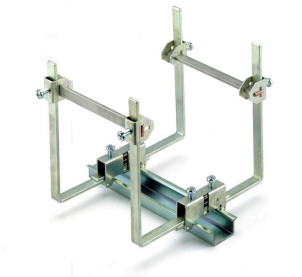

系统特征值

类型	用于导轨支架	必须的端板	无
安装导轨已装备	TS 35		

通用的

安装指导	直接安装, 汇流排	安装导轨已装备	TS 35
------	-----------	---------	-------

分类

ETIM 8.0	EC002020	ETIM 9.0	EC002020
ETIM 10.0	EC002020	ECLASS 14.0	27-25-01-20
ECLASS 15.0	27-25-01-20		

KLBU SH1

Weidmüller Interface GmbH & Co. KG
Klingenbergstraße 26
D-32758 Detmold
Germany

www.weidmueller.com

附件

附件

Klippon® Connect 产品组合的全套附件可完美匹配每一个细节。这有利于安装，同时遵守所要求的规范

通用订货数据

类型	SO SH1	版本	
订货号	0401460000	汇流排支架, 灰色, 100 °C, 宽度: 24.5 mm, V-2, 聚酰胺 66, 旋紧的	
GTIN (EAN)	4008190188092		
数量	20 ST		