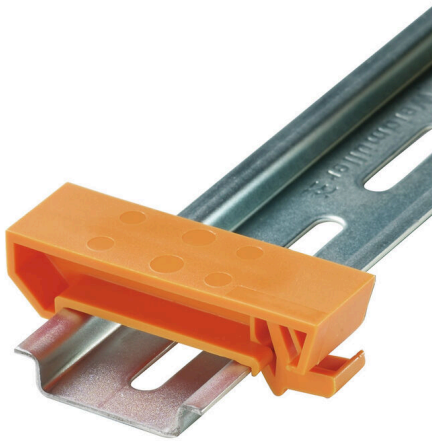

MOFU 35

Weidmüller Interface GmbH & Co. KG

Klingenbergstraße 26

D-32758 Detmold

Germany

www.weidmueller.com

产品图片

魏德米勒提供丰富的固定支架产品组合，可轻松处理和补充我们的产品。从各种工具到绝缘护套，再到各种螺钉，魏德米勒提供的组件在各个方面都彼此相配，因此便于根据各自的标准和保护法规进行装配。

通用订货数据

版本	安装脚（端子）
订货号	0495660000
类型	MOFU 35
GTIN (EAN)	4008190048518
数量	20 items

MOFU 35

Weidmüller Interface GmbH & Co. KG
Klingenbergstraße 26
D-32758 Detmold
Germany

www.weidmueller.com

技术数据

审批

ROHS	一致
------	----

尺寸和重量

深	18.35 mm	深度 (英寸)	0.7224 inch
高度	58 mm	高度 (英寸)	2.2835 inch
宽度	18 mm	宽度 (英寸)	0.7087 inch
净重	5.93 g		

温度

环境温度	-5 °C...40 °C	最小持续工作温度	-50 °C
最大持续工作温度	100 °C		

环保产品合规

RoHS 合规状态	合规, 无例外
REACH SVHC	不超过 0.1 wt% 的高度关注物质 (SVHC)

其它技术参数

开放端	右方	固定类型	卡入
防爆版	不	安装方式	直接卡在导轨上

可压接导线 (额定联接)

连接方向	上方	联接类型	弹片联接
------	----	------	------

大小

间距 P (单位: mm)	18.00 mm
---------------	----------

材料参数

基础材料	聚酰胺 66	绝缘材料	PA 66
颜色编码	橙色	阻燃等级符合 UL 94	V-2