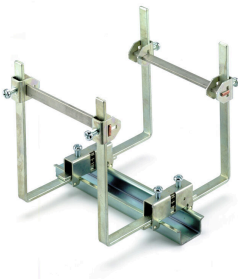

附件

www.weidmueller.com

安装支持

魏德米勒提供丰富的固定支架产品组合，可轻松处理和补充我们的产品。从各种工具到绝缘护套，再到各种螺钉，魏德米勒提供的组件在各个方面都彼此相配，因此便于根据各自的标准和保护法规进行装配。

通用订货数据

类型	BFSC M5X8 SCHLITZ	版本
订货号	0296700000	安装螺钉（端子），5.00 mm, 钢, 深: 8.5 mm, 宽度: 8.5 mm, 高度: 8.5 mm
GTIN (EAN)	4008190881764	
数量	100 ST	
类型	DKSUE NSCH/ESCH	版本
订货号	0280100000	紧固元件（端子），银色, 高度: 12.5 mm, 宽度: 10 mm, 钢, 180 °C
GTIN (EAN)	4008190036348	
数量	100 ST	

附件

Klippon® Connect 产品组合的全套附件可完美匹配每一个细节。这有利于安装，同时遵守所要求的规范

通用订货数据

类型	SH 1	版本
订货号	0299860000	汇流排支架, 米色, 100 °C, 宽度: 26 mm, V-2, 聚酰胺 66, 旋紧的
GTIN (EAN)	4008190135133	
数量	20 ST	