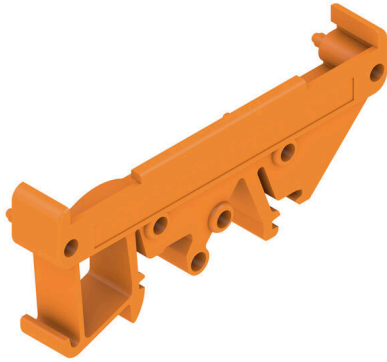

RF RS 70 RE/A4/O.BEZ OR 1665

Weidmüller Interface GmbH & Co. KG
Klingenbergstraße 26
D-32758 Detmold
Germany

www.weidmueller.com

RS 70 型材是一种可插拔的模块化系统，适用于安装导轨，可根据所需长度进行灵活扩展。它由不同长度的中间型材组成。可选择带或不带固定夹脚，以及带集成标记选项的端板。印刷电路板从侧面插入，而永久集成的卡脚可实现稳定的固定。

通用订货数据

版本	固定夹脚, RS 70 橙色, 端板 DIN 安装导轨右侧, 宽度: 13.7 mm
订货号	0126260000
类型	RF RS 70 RE/A4/O.BEZ OR 1665
GTIN (EAN)	4008190178772
数量	20 items

RF RS 70 RE/A4/O.BEZ OR 1665

Weidmüller Interface GmbH & Co. KG
Klingenbergstraße 26
D-32758 Detmold
Germany

技术数据

www.weidmueller.com

审批

ROHS	一致
------	----

尺寸和重量

深	28.55 mm	深度 (英寸)	1.124 inch
高度	70 mm	高度 (英寸)	2.7559 inch
最低安装高度	32 mm	宽度	13.7 mm
宽度 (英寸)	0.5394 inch	净重	5.55 g

环保产品合规

RoHS 合规状态	合规, 无例外
REACH SVHC	不超过 0.1 wt% 的高度关注物质 (SVHC)