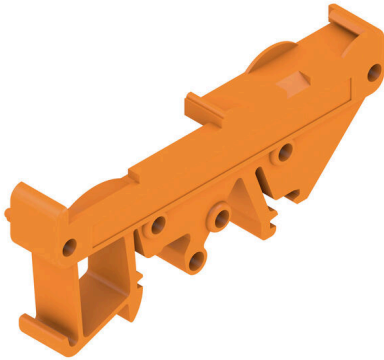

## RF RS 70 RE/A3/M.BEZ OR

Weidmüller Interface GmbH & Co. KG  
Klingenbergstraße 26  
D-32758 Detmold  
Germany

www.weidmueller.com

RS 70 型材是一种可插拔的模块化系统，适用于安装导轨，可根据所需长度进行灵活扩展。它由不同长度的中间型材组成。可选择带或不带固定夹脚，以及带集成标记选项的端板。印刷电路板从侧面插入，而永久集成的卡脚可实现稳定的固定。

## 通用订货数据

版本	固定夹脚, RS 70 橙色, 端板 DIN 安装导轨右侧, 宽度: 13.7 mm
订货号	<a href="#">0119560000</a>
类型	RF RS 70 RE/A3/M.BEZ OR
GTIN (EAN)	4008190087111
数量	20 items